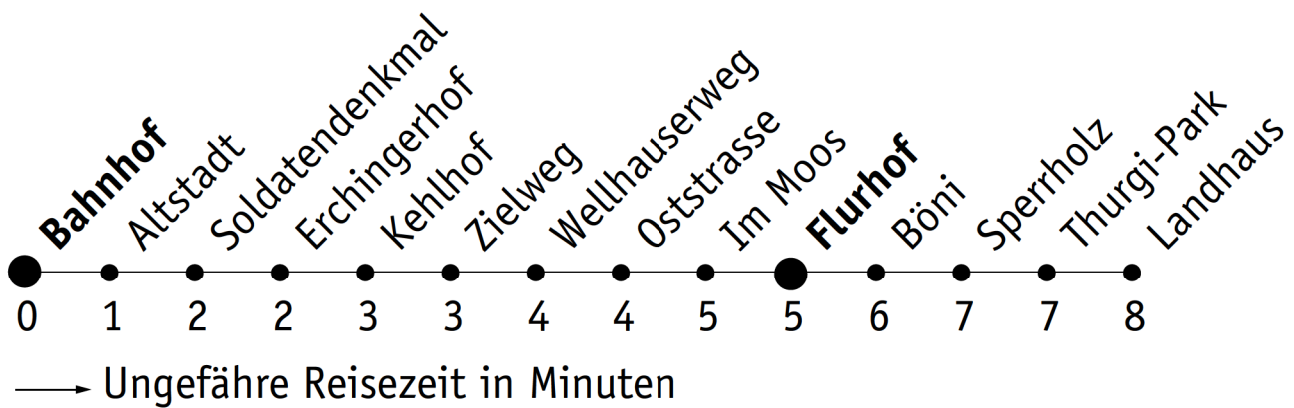

Bahnhof - Flurhof

2

Abfahrtszeiten ab Bahnhof

⊙	Montag - Freitag *	Samstag	Sonntag	⊙
5	55	55		5
6	09 24 39 54	09 24 39 54	45 ^S	6
7	09 23 37 52	09 23 37 52	15 ^S 40 ^S	7
8	07 22 37 52	07 22 37 52	15 ^S 40 ^S	8
9	07 22 37 52	07 22 37 52	15 ^S 40 ^S	9
10	07 22 37 52	07 22 37 52	07 37	10
11	07 22 37 52	07 22 37 52	07 37	11
12	07 22 37 52	07 22 37 52	07 37	12
13	07 22 37 52	07 22 37 52	07 37	13
14	07 22 37 52	07 22 37 52	07 37	14
15	07 22 37 52	07 22 37 52	07 37	15
16	07 22 37 52	07 22 37 52	07 37	16
17	12 32 52	07 37	07 37	17
18	07 22 37 52	07 37	07 37	18
19	07 22 37 52	07 37	07 22 ^S 52 ^S	19
20	07 22 ^S 52 ^S	07 22 ^S 52 ^S	21 ^S	20
21	22 ^S 52 ^S	22 ^S 52 ^S		21
22				22

Täglich ab Bahnhof nach Hause: 22.25, 22.55, 23.25, 23.55 Uhr.
 Zusätzlich: So 20.55, 21.25, 21.55; Fr/Sa und Sa/So 0.15, 1.05 Uhr.
 Eine Anmeldung ist **nicht** notwendig.

Fahrpreis: Tarif Stadtbuss + Fr. 3.00 Zuschlag. Siehe auch Seite 9

* Als Samstage gelten: 27. - 31. Dezember 2010

S Sammelkurs: Route und bediente Haltestellen siehe Seite 28–29